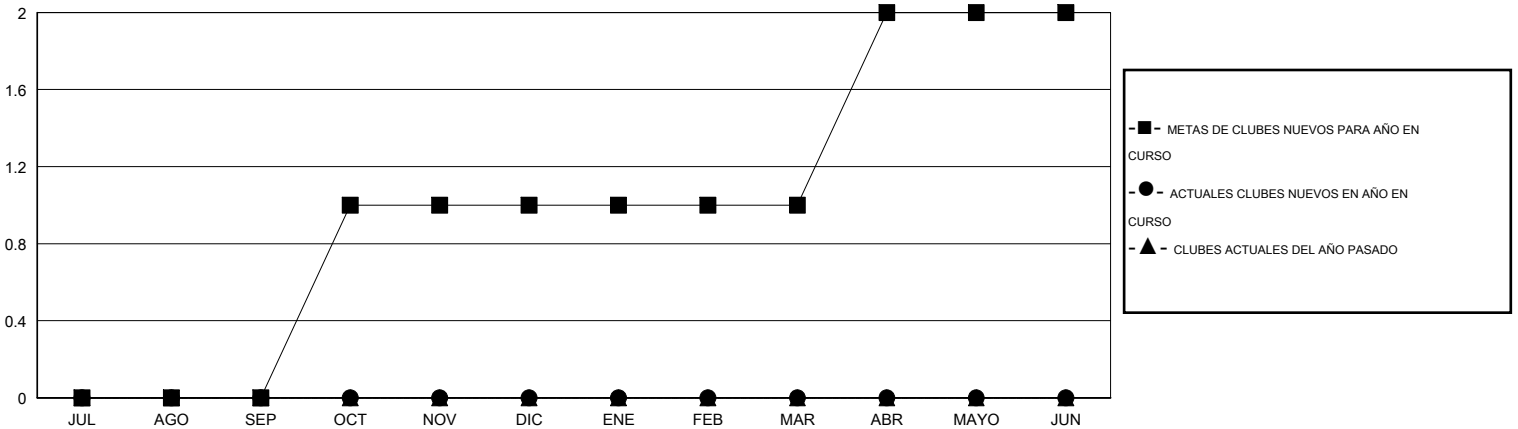

MONTHLY MEMBERSHIP PROGRESS REPORT

District R 3

Results as of: 2/28/2014

GMT: CARLOS JUSTINIANO

UBICACIÓN DOMINICAN REPUBLIC

GMT DE AE 3

Clubes					socios				
RESULTADOS DE 2013-2014					RESULTADOS DE 2013-2014				
TRIMESTRE	META DE CLUBES NUEVOS	ACTUALES NUEVOS CLUBES	BAJAS ACTUALES DE CLUBES	ACTUAL GANANCIA/ PÉRDIDA NETA	TRIMESTRE	META DE SOCIOS NUEVOS	ACTUALES SOCIOS AÑADIDOS	BAJAS ACTUALES DE SOCIOS	ACTUAL GANANCIA/ PÉRDIDA NETA
JUL/AGO/SEP	0	0	0	0	JUL/AGO/SEP	-5	6	84	-78
OCT/NOV/DIC	1	0	0	0	OCT/NOV/DIC	26	26	37	-11
ENE/FEB/MAR	0	0	0	0	ENE/FEB/MAR	6	14	14	0
ABR/MAYO/JUN	1	0	0	0	ABR/MAYO/JUN	16	0	0	0

METAS Y CIFRA ACUMULATIVA DE CLUBES NUEVOS

METAS Y CIFRA ACUMULATIVA DE SOCIOS

CLUBES DADOS DE BAJA: 0	13 CLUBS OF 44 AÑADIERON 1 O MÁS SOCIOS NUEVOS	<u>DISTRIBUCIÓN POR SEXO</u>
		MASCULINO 705 (58.55%)
		FEMENINO 499 (41.45%)
<u>SOCIOS DADOS DE BAJA</u>	CLIC AQUÍ PARA DATOS DE SALUD DE CLUB	SOCIOS EN UNIDAD FAMILIAR 393
FALLECIDOS 10		CABEZA DE FAMILIA 162
CLUB CANCELADO 0		NO ES CABEZA DE FAMILIA 231
OTRO 125		
TOTAL 135		