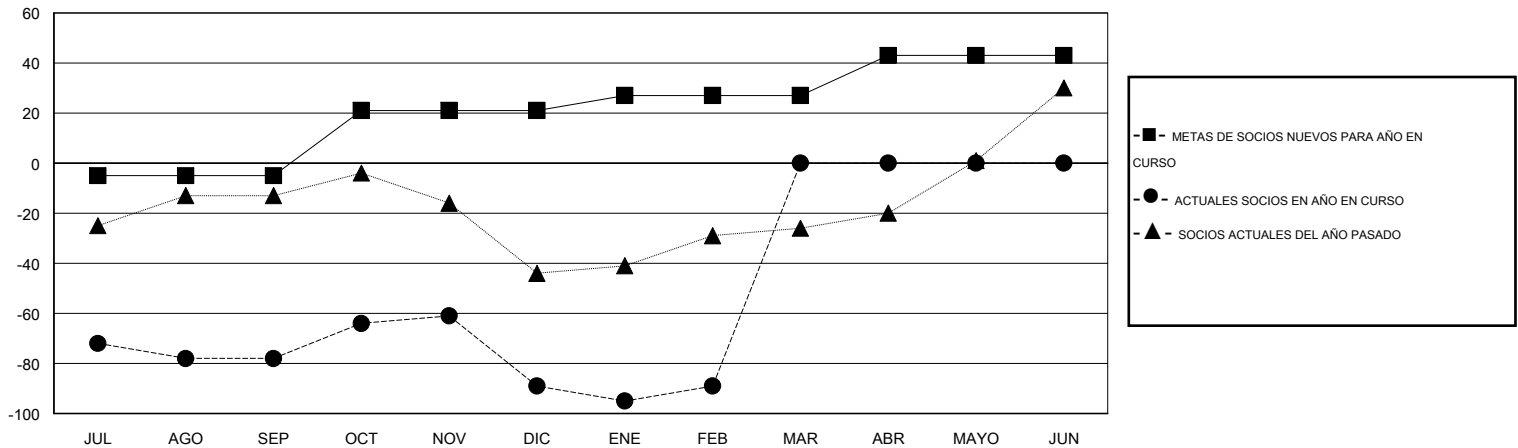

MONTHLY MEMBERSHIP PROGRESS REPORT

District R 3

Results as of: 2/28/2014

GMT: CARLOS JUSTINIANO

UBICACIÓN DOMINICAN REPUBLIC

GMT DE AE 3

Clubes					socios				
RESULTADOS DE 2013-2014					RESULTADOS DE 2013-2014				
TRIMESTRE	META DE CLUBES NUEVOS	ACTUALES NUEVOS CLUBES	BAJAS ACTUALES DE CLUBES	ACTUAL GANANCIA/ PÉRDIDA NETA	TRIMESTRE	META DE SOCIOS NUEVOS	ACTUALES SOCIOS AÑADIDOS	BAJAS ACTUALES DE SOCIOS	ACTUAL GANANCIA/ PÉRDIDA NETA
JUL/AGO/SEP	0	0	0	0	JUL/AGO/SEP	-5	6	84	-78
OCT/NOV/DIC	1	0	0	0	OCT/NOV/DIC	26	26	37	-11
ENE/FEB/MAR	0	0	0	0	ENE/FEB/MAR	6	14	14	0
ABR/MAYO/JUN	1	0	0	0	ABR/MAYO/JUN	16	0	0	0

METAS Y CIFRA ACUMULATIVA DE CLUBES NUEVOS

METAS Y CIFRA ACUMULATIVA DE SOCIOS

CLUBES DADOS DE BAJA: 0	13 CLUBS OF 44 AÑADIERON 1 O MÁS SOCIOS NUEVOS	<u>DISTRIBUCIÓN POR SEXO</u>
		MASCULINO 705 (58.55%)
		FEMENINO 499 (41.45%)
<u>SOCIOS DADOS DE BAJA</u>	CLIC AQUÍ PARA DATOS DE SALUD DE CLUB	SOCIOS EN UNIDAD FAMILIAR 393
FALLECIDOS 10		CABEZA DE FAMILIA 162
CLUB CANCELADO 0		NO ES CABEZA DE FAMILIA 231
OTRO 125		
TOTAL 135		